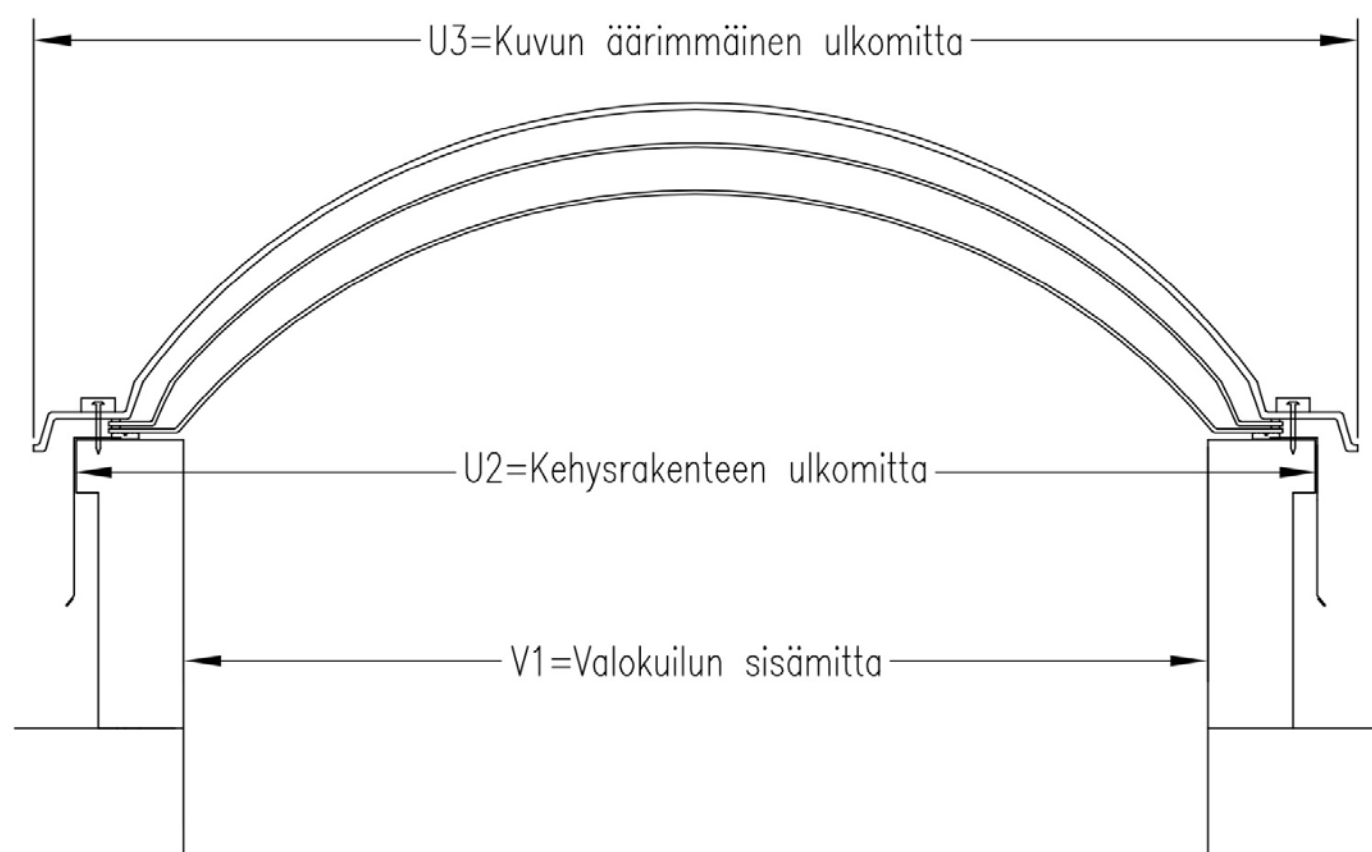

KATTOVALOKUVUN MITOITUS
- Oleellisimmat mitat U2 ja U3