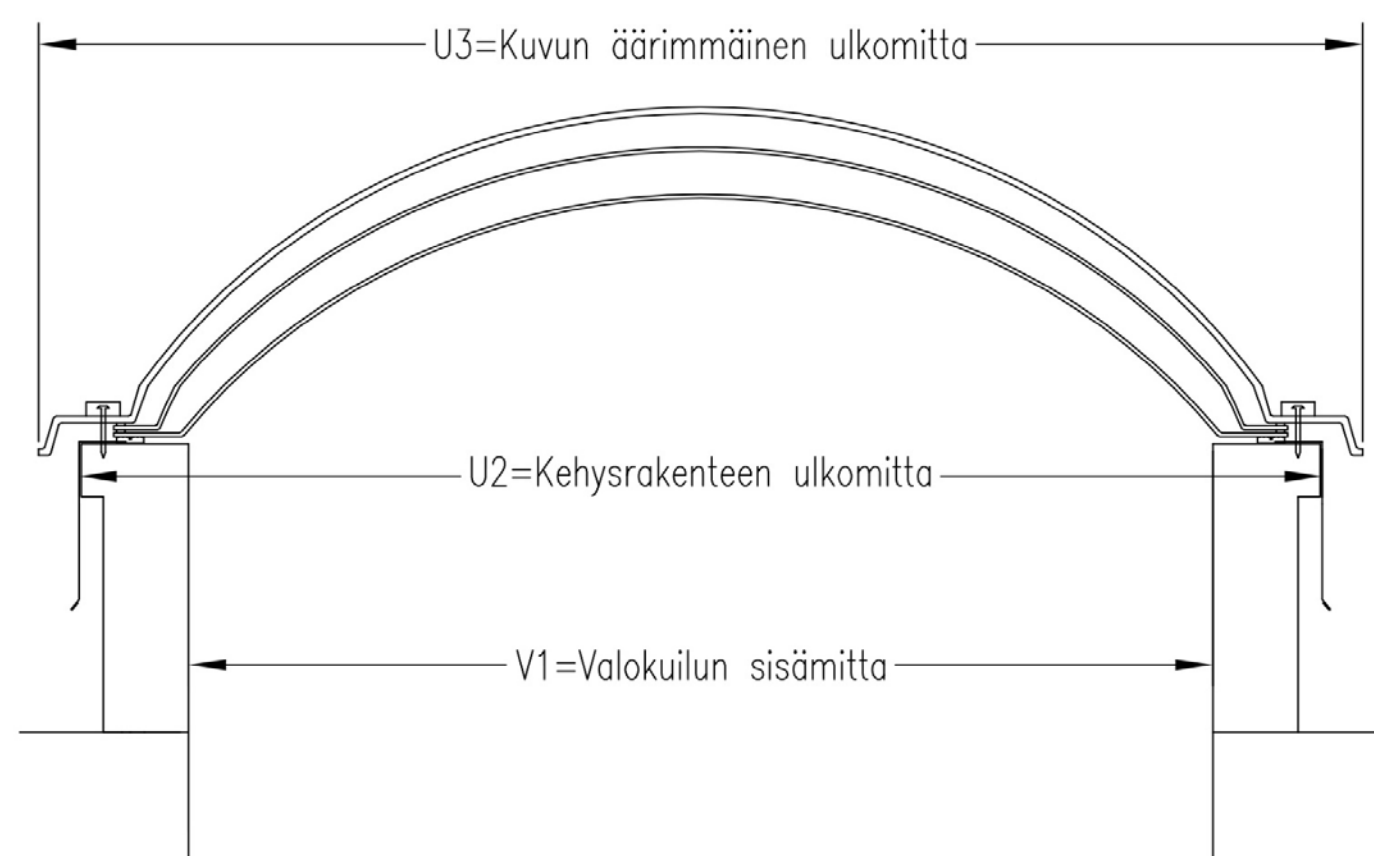

KATTOVALOKUVUN MITOITUS
- Oleelliset mitat U2 ja U3