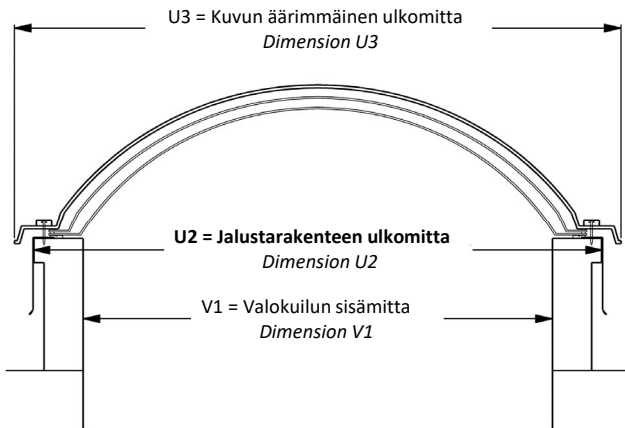

M-KATTOVALOKUVUT

Rooflight Domes, type M

HINNASTO (ALV 0%) 15.3.2019

Price list (VAT 0%)

FCA Orimattila

M-kattovalokupu ja MR-jalusta

ESIMERKKEJÄ YLEISIMPIEN KATTOVALOKUPUJEN HINNOISTA:

Mitoitus Dimensions			Hinta ilman asennuskehystä Price without frame		
Nimelliskoko	Jalustarakenteen ulkomitta mm U2-mitta Dimension U2	Kuvun äärimm. ulkomitta mm U3-mitta Dimension U3	M1N 1-kert. 1 ply	M2N 2-kert. 2 ply	M3N 3-kert. 3 ply

- M-skylights are produced of clear acrylic

- Gaskets and fixing screws incl. in the price

Neliökuvut (Square Domes)

600 x 600	800 x 800	860 x 860	123 €	178 €	236 €
650 x 650	850 x 850	910 x 910	123 €	178 €	236 €
680 x 680	880 x 880	940 x 940	138 €	202 €	265 €
710 x 710	910 x 910	970 x 970	138 €	202 €	265 €
750 x 750	950 x 950	1010 x 1010	138 €	202 €	265 €
810 x 810	1010 x 1010	1070 x 1070	168 €	247 €	324 €
900 x 900	1100 x 1100	1160 x 1160	168 €	247 €	324 €
920 x 920	1120 x 1120	1180 x 1180	180 €	264 €	349 €
950 x 950	1150 x 1150	1210 x 1210	195 €	283 €	373 €
1000 x 1000	1200 x 1200	1260 x 1260	195 €	283 €	373 €
1200 x 1200	1400 x 1400	1460 x 1460	239 €	350 €	459 €
1400 x 1400	1600 x 1600	1660 x 1660	296 €	431 €	569 €
1500 x 1500	1700 x 1700	1760 x 1760	313 €	458 €	602 €
1800 x 1800	2000 x 2000	2060 x 2060	725 €	1 060 €	1 395 €
2100 x 2100	2300 x 2300	2360 x 2360	1 100 €	1 607 €	2 115 €

Suorakaidekuvut (Rectangular Domes)

600 x 900	800 x 1100	860 x 1160	153 €	222 €	294 €
600 x 1200	800 x 1400	860 x 1460	168 €	247 €	324 €
900 x 1200	1100 x 1400	1160 x 1460	213 €	313 €	407 €
900 x 1800	1100 x 2000	1160 x 2060	270 €	393 €	518 €
900 x 2100	1100 x 2300	1160 x 2360	296 €	431 €	569 €
910 x 2210	1110 x 2310	1170 x 2370	321 €	468 €	617 €
1000 x 2000	1200 x 2200	1260 x 2260	296 €	431 €	569 €
1200 x 1800	1400 x 2000	1460 x 2060	313 €	458 €	602 €
1200 x 2100	1400 x 2300	1460 x 2360	334 €	489 €	643 €
1200 x 2400	1400 x 2600	1460 x 2660	369 €	538 €	708 €