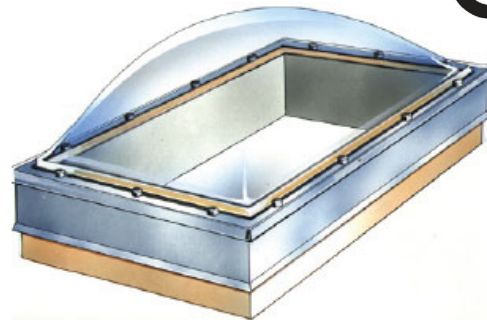

M-KATTOVALOKUVUT

Rooflight Domes, type M

HINNASTO (ALV 0%) 15.3.2019

Price list (VAT 0%)

FCA Orimattila

M-kattovalokupu ja MR-jalusta

ESIMERKKEJÄ YLEISIMPIEN KATTOVALOKUPUJEN HINNOISTA:

Mitoitus Dimensions			Hinta ilman asennuskehystä Price without frame		
Nimelliskoko	Jalustarakenteen ulkomitta mm U2-mitta Dimension U2	Kuvun äärimm. ulkomitta mm U3-mitta Dimension U3	M1N 1-kert. 1 ply	M2N 2-kert. 2 ply	M3N 3-kert. 3 ply

- M-kattovalokuvut valmistetaan lasinkirkkaasta akryylimuovista

- Tiivisteet ja kiinnitysruuvit sisältyvät hintoihin

- M-kattovalokupuja varten on saatavissa laaja valikoima kiinteitä ja avattavia jalusta-rakenteita

- M-skylights are produced of clear acrylic

- Gaskets and fixing screws incl. in the price

Neliökuvut (Square Domes)

600 x 600	800 x 800	860 x 860	123 €	178 €	236 €
650 x 650	850 x 850	910 x 910	123 €	178 €	236 €
680 x 680	880 x 880	940 x 940	138 €	202 €	265 €
710 x 710	910 x 910	970 x 970	138 €	202 €	265 €
750 x 750	950 x 950	1010 x 1010	138 €	202 €	265 €
810 x 810	1010 x 1010	1070 x 1070	168 €	247 €	324 €
900 x 900	1100 x 1100	1160 x 1160	168 €	247 €	324 €
920 x 920	1120 x 1120	1180 x 1180	180 €	264 €	349 €
950 x 950	1150 x 1150	1210 x 1210	195 €	283 €	373 €
1000 x 1000	1200 x 1200	1260 x 1260	195 €	283 €	373 €
1200 x 1200	1400 x 1400	1460 x 1460	239 €	350 €	459 €
1400 x 1400	1600 x 1600	1660 x 1660	296 €	431 €	569 €
1500 x 1500	1700 x 1700	1760 x 1760	313 €	458 €	602 €
1800 x 1800	2000 x 2000	2060 x 2060	725 €	1 060 €	1 395 €
2100 x 2100	2300 x 2300	2360 x 2360	1 100 €	1 607 €	2 115 €

Suorakaidekuvut (Rectangular Domes)

600 x 900	800 x 1100	860 x 1160	153 €	222 €	294 €
600 x 1200	800 x 1400	860 x 1460	168 €	247 €	324 €
900 x 1200	1100 x 1400	1160 x 1460	213 €	313 €	407 €
900 x 1800	1100 x 2000	1160 x 2060	270 €	393 €	518 €
900 x 2100	1100 x 2300	1160 x 2360	296 €	431 €	569 €
910 x 2210	1110 x 2310	1170 x 2370	321 €	468 €	617 €
1000 x 2000	1200 x 2200	1260 x 2260	296 €	431 €	569 €
1200 x 1800	1400 x 2000	1460 x 2060	313 €	458 €	602 €
1200 x 2100	1400 x 2300	1460 x 2360	334 €	489 €	643 €
1200 x 2400	1400 x 2600	1460 x 2660	369 €	538 €	708 €

Lisäksi meiltä löytyy useita muita kokoja. Pyydä tarjous.
More sizes available by request.

TÄRKEÄÄ!

Pelkässä kattokuvun vaihdossa (vanhan tilalle uusi), on erityisen tärkeää huomioida jalusta-rakenteen ulkomitoituksen yhteensopivuus. Näin varmistetaan riittävä lämpöliikuntarako tippanokan ja jalustan väliin.

Oikeankokoisen kattokuvun määrittäminen tehdään siis ns. **U2-mitan** perusteella.