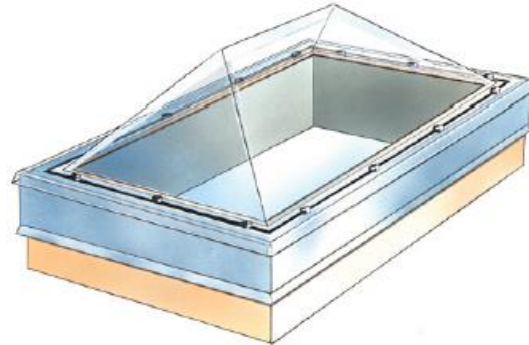

PM-KATTOIKKUNAT PYRAMIDI

Pyramid skylights, type PM

ALV 0% / VAT 0%
FCA Orimattila

Pyramidi-kattoikkuna ja MR-kehys

Mitoitus Dimensions			Hinta ilman asennuskehystä eur/kpl Price without frame eur/pce		
Nimelliskoko mm V1-mitta V1-dimension	Kehysrakenteen ulkomitta mm U2-mitta U2-dimension	Kuvun äärim. ulkomitta mm U3-mitta U3-dimension	PM1N 1-kert. 1-ply	PM2N 2-kert. 2-ply	PM3N 3-kert. 3-ply
600x600	800x800	860x860	161	237	311
600x900	800x1100	860x1160	201	294	386
600x1200	800x1400	860x1460	221	323	426
900x900	1100x1100	1160x1160	221	323	426
900x1200	1100x1400	1160x1460	281	412	536
900x1800	1100x2000	1160x2060	354	518	681
900x2100	1100x2300	1160x2360	389	567	749
1000x1000	1200x1200	1260x1260	256	373	492
1000x2000	1200x2200	1260x2260	391	569	748
1200x1200	1400x1400	1460x1460	314	459	605
1200x1800	1400x2000	1460x2060	412	603	792
1200x2100	1400x2300	1460x2360	441	645	847
1200x2400	1400x2600	1460x2660	476	696	916
1500x1500	1700x1700	1760x1760	412	603	792
1800x1800	2000x2000	2060x2060	920	1343	1769

Pyramidi-kattoikkunat valmistetaan lasinkirkaasta akryylimuovista. Tiivisteet ja kiinnitysruuvit sisältyvät hintoihin. PM-kattoikkunoita varten on saatavissa laaja valikoima kiinteitä ja avattavia jalustarakenteita.

Pyramid skylights are produced of clear acrylic. Gaskets and fixing screws are included in the price.