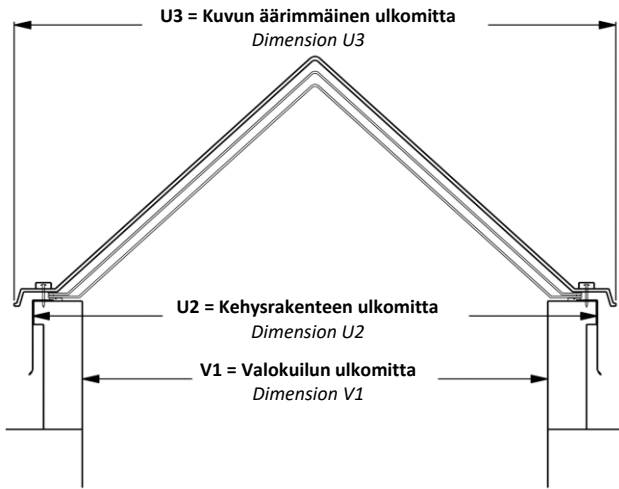

PM-KATTOIKKUNAT PYRAMIDI

Pyramid skylights, type PM

ALV 0% / VAT 0%
FCA Orimattila

Pyramidi-kattoikkuna ja MR-kehys

Mitoitus Dimensions			Hinta ilman asennuskehystä eur/kpl Price without frame eur/pce		
Nimelliskoko mm V1-mitta V1-dimension	Kehysrakenteen ulkomitta mm U2-mitta U2-dimension	Kuvun äärim. ulkomitta mm U3-mitta U3-dimension	PM1N 1-kert. 1-ply	PM2N 2-kert. 2-ply	PM3N 3-kert. 3-ply
600x600	800x800	860x860	161	237	311
600x900	800x1100	860x1160	201	294	386
600x1200	800x1400	860x1460	221	323	426
900x900	1100x1100	1160x1160	221	323	426
900x1200	1100x1400	1160x1460	281	412	536
900x1800	1100x2000	1160x2060	354	518	681
900x2100	1100x2300	1160x2360	389	567	749
1000x1000	1200x1200	1260x1260	256	373	492
1000x2000	1200x2200	1260x2260	391	569	748
1200x1200	1400x1400	1460x1460	314	459	605
1200x1800	1400x2000	1460x2060	412	603	792
1200x2100	1400x2300	1460x2360	441	645	847
1200x2400	1400x2600	1460x2660	476	696	916
1500x1500	1700x1700	1760x1760	412	603	792
1800x1800	2000x2000	2060x2060	920	1343	1769