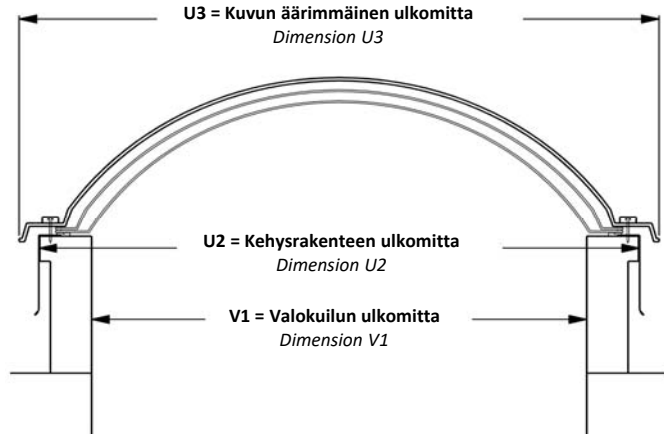

M-skylights are produced of clear acrylic.
 Gaskets and fixing screws are included in the price.

M-kattovalokupu ja MR-kehys

M-kattovalokuvut / Dome skylights, type M

Mittoitus Dimensions			Hinta ilman asennuskehystä eur/kpl Price without frame eur/pc			Pakkaus eur/kolli Packaging eur/package
Nimelliskoko mm V1-mitta V1-dimension	Kehysrakenteen ulkomitta mm U2-mitta U2-dimension	Kuvun äärimm. ulkomitta mm U3-mitta U3-dimension	M1N 1-kert./1-ply	M2N 2-kert./2-ply	M3N 3-kert./3-ply	1 ... 12 Kupua Domes
600x600	800x800	860x860	120	174	230	12
600x900	800x1100	860x1160	149	217	287	12
600x1200	800x1400	860x1460	164	241	316	12
750x750	950x950	1010x1010	135	197	259	12
900x900	1100x1100	1160x1160	164	241	316	14
900x1200	1100x1400	1160x1460	208	305	397	14
900x1800	1100x2000	1160x2060	263	383	505	20
900x2100	1100x2300	1160x2360	289	420	555	20
920x920	1120x1120	1180x1180	176	258	340	14
1000x1000	1200x1200	1260x1260	190	276	364	14
1000x2000	1200x2200	1260x2260	289	420	555	20
1200x1200	1400x1400	1460x1460	233	341	448	20
1200x1800	1400x2000	1460x2060	305	447	587	20
1200x2100	1400x2300	1460x2360	326	477	627	20
1200x2400	1400x2600	1460x2660	353	515	678	25
1500x1500	1700x1700	1760x1760	305	447	587	20
1800x1800	2000x2000	2060x2060	707	1034	1361	25
2100x2100	2300x2300	2360x2360	1073	1568	2063	30