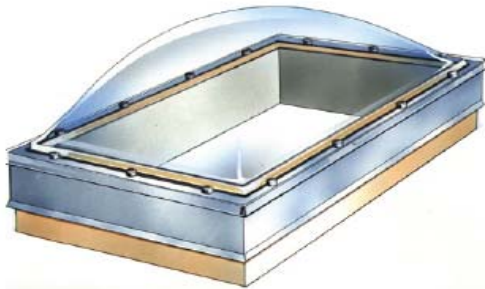

M-KATTOVALOKUVUT

 HINNASTO 1.7.2018
 Price list

Dome skylights, type M

 ALV 0% / VAT 0%
 FCA Orimattila

M-kattovalokuvut valmistetaan lasinkirkaasta akryylimuovista. Tiivisteet ja kiinnitysruuvit sisältyvät hintoihin. M-kattovalokupuja varten on saatavissa laaja valikoima kiinteitä ja avattavia jalustarakenteita.

M-skylights are produced of clear acrylic.
 Gaskets and fixing screws are included in the price.

M-kattovalokupu ja MR-kehys

M-kattovalokuvut / Dome skylights, type M

Mittoitus Dimensions			Hinta ilman asennuskehystä eur/kpl Price without frame eur/pc			Pakkaus eur/kolli Packaging eur/package
Nimelliskoko mm V1-mitta V1-dimension	Kehysrakenteen ulkomitta mm U2-mitta U2-dimension	Kuvun äärimm. ulkomitta mm U3-mitta U3-dimension	M1N 1-kert./1-ply	M2N 2-kert./2-ply	M3N 3-kert./3-ply	1 ... 12 Kupua Domes
600x600	800x800	860x860	120	174	230	12
600x900	800x1100	860x1160	149	217	287	12
600x1200	800x1400	860x1460	164	241	316	12
750x750	950x950	1010x1010	135	197	259	12
900x900	1100x1100	1160x1160	164	241	316	14
900x1200	1100x1400	1160x1460	208	305	397	14
900x1800	1100x2000	1160x2060	263	383	505	20
900x2100	1100x2300	1160x2360	289	420	555	20
920x920	1120x1120	1180x1180	176	258	340	14
1000x1000	1200x1200	1260x1260	190	276	364	14
1000x2000	1200x2200	1260x2260	289	420	555	20
1200x1200	1400x1400	1460x1460	233	341	448	20
1200x1800	1400x2000	1460x2060	305	447	587	20
1200x2100	1400x2300	1460x2360	326	477	627	20
1200x2400	1400x2600	1460x2660	353	515	678	25
1500x1500	1700x1700	1760x1760	305	447	587	20
1800x1800	2000x2000	2060x2060	707	1034	1361	25
2100x2100	2300x2300	2360x2360	1073	1568	2063	30