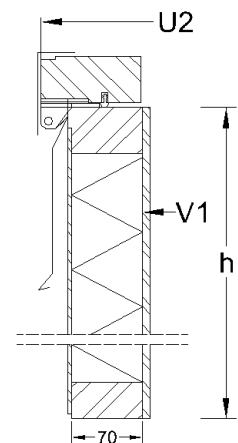

JALUSTARAKENTEET (PIR)

M-kattovalokupuja ja PM-kattoikkunoita varten

Upstands for M dome skylights and pyramid skylights

ALV 0% / VAT 0%
FCA Orimattila

MRPIR- ja MARPIR-jalustat ovat puurunkoisia, uretaanieristettyjä (vakio 70 mm) valokuilurakenteita kattovalokuvuille. Niiden sisäpinnat ovat A1-luokan silikaattilevyä. Jalustojen poikkeavat korkeudet, aukkomitat ja eristepaksuudet sekä sisäpintojen maalaukset tilauksesta. Vesipellit ovat vakiona valkoiset (RR20). Sisältää näkyvien puuosien pintakäsittelyn.

MRPIR and MARPIR are wood structured upstands with PIR (Polyisocyanurate) insulation boards 70mm for dome skylights. Inner surfaces are of Class A1 silicate board. Heights, daylight dimensions and different thicknesses by order. Standard flashing color is white RR20. All visible top surfaces of upstands are finished with paint.