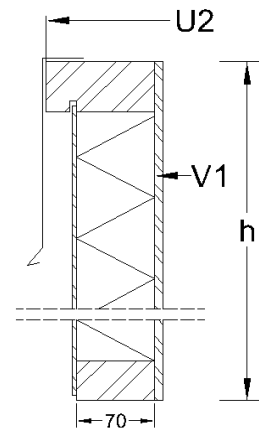

JALUSTARAKENTEET (PIR)

M-kattovalokupuja ja PM-kattoikkunoita varten

Upstands for M dome skylights and pyramid skylights

 ALV 0% / VAT 0%
 FCA Orimattila

MRPIR- ja MARPIR-jalustat ovat puurunkoisia, uretaanieristettyjä (vakio 70 mm) valokuilurakenteita kattovalokuvuille. Niiden sisäpinnat ovat A1-luokan silikaattilevyä. Jalustojen poikkeavat korkeudet, aukkomitat ja eristepaksuudet sekä sisäpintojen maalaukset tilauksesta. Vesipellit ovat vakiona valkoiset (RR20). Sisältää näkyvien puuosien pintakäsittelyn.

MRPIR and MARPIR are wood structured upstands with PIR (Polyisocyanurate) insulation boards 70mm for dome skylights. Inner surfaces are of Class A1 silicate board. Heights, daylight dimensions and different thicknesses by order. Standard flashing color is white RR20. All visible top surfaces of upstands are finished with paint.

Mitoitus Dimensions		Hinta eur/kpl Price eur/pce					
Nimelliskoko mm V1-mitta V1 dimensions	Kehysrakenteen ulkomitta mm U2-mitta U2 dimension	Kiinteät Fixed		Avattavat Openable		Vesipelti h 240 Flashing	Pakkaus eur/kolli Packing eur/ package
		MRPIR4 h 400	MRPIR7.5 h 750	MARPIR4 h 400+45	MARPIR7.5 h 750+45		
600x600	800x800	264	340	401	476	44	12
600x900	800x1100	282	370	425	514	47	12
600x1200	800x1400	300	401	450	551	50	12
900x900	1100x1100	300	401	448	550	50	14
900x1200	1100x1400	329	443	488	602	54	14
900x1800	1100x2000	370	511	547	687	60	20
900x2100	1100x2300	399	553	591	745	63	20
1000x1000	1200x1200	312	422	464	574	53	14
1000x2000	1200x2200	399	553	590	744	63	20
1200x1200	1400x1400	347	474	511	638	57	20
1200x1800	1400x2000	399	553	585	738	63	20
1200x2100	1400x2300	417	584	614	780	67	20
1200x2400	1400x2600	435	615	639	818	70	25
1500x1500	1700x1700	399	553	583	736	63	20
1800x1800	2000x2000	435	615	630	810	70	25
2100x2100	2300x2300	475	681	691	896	76	30