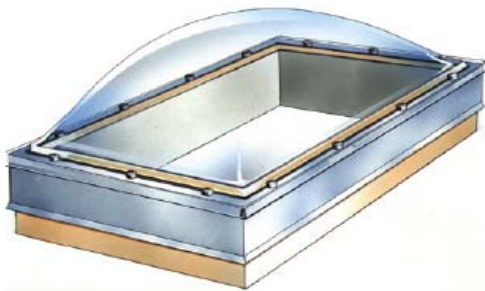

# M-KATTOVALOKUVUT

HINNASTO 15.3.2019

Price list

Dome skylights, type M

 ALV 0% / VAT 0%  
 FCA Orimattila

M-kattovalokuvut valmistetaan lasinkirkaasta akryylimuovista. Tiivisteet ja kiinnitysruuvit sisältyvät hintoihin. M-kattovalokupuja varten on saatavissa laaja valikoima kiinteitä ja avattavia jalustarakenteita.

M-skylights are produced of clear acrylic.  
 Gaskets and fixing screws are included in the price.

M-kattovalokupu ja MR-kehys

## M-kattovalokuvut / Dome skylights, type M

Mittoitus Dimensions			Hinta ilman asennuskehystä eur/kpl Price without frame eur/pc			Pakkaus eur/kolli Packing eur/package
Nimelliskoko mm	Kehysrakenteen ulkomitta mm U2-mitta U2-dimension	Kuvun äärim. ulkomitta mm U3-mitta U3-dimension	M1N 1-kert./1-ply	M2N 2-kert./2-ply	M3N 3-kert./3-ply	1 ... 12 Kupua Domes
600x600	800x800	860x860	123	178	236	12
600x900	800x1100	860x1160	153	222	294	12
600x1200	800x1400	860x1460	168	247	324	12
650x650	850x850	910x910	123	178	236	12
680x680	880x880	940x940	138	202	265	14
710x710	910x910	970x970	138	202	265	12
750x750	950x950	1010x1010	138	202	265	12
900x900	1100x1100	1160x1160	168	247	324	14
900x1200	1100x1400	1160x1460	213	313	407	14
900x1800	1100x2000	1160x2060	270	393	518	20
900x2100	1100x2300	1160x2360	296	431	569	20
920x920	1120x1120	1180x1180	180	264	349	14
1000x1000	1200x1200	1260x1260	195	283	373	14
1000x2000	1200x2200	1260x2260	296	431	569	20
1200x1200	1400x1400	1460x1460	239	350	459	20
1200x1800	1400x2000	1460x2060	313	458	602	20
1200x2100	1400x2300	1460x2360	334	489	643	20
1200x2400	1400x2600	1460x2660	369	538	708	25
1500x1500	1700x1700	1760x1760	313	458	602	20
1800x1800	2000x2000	2060x2060	725	1060	1395	25
2100x2100	2300x2300	2360x2360	1100	1607	2115	30