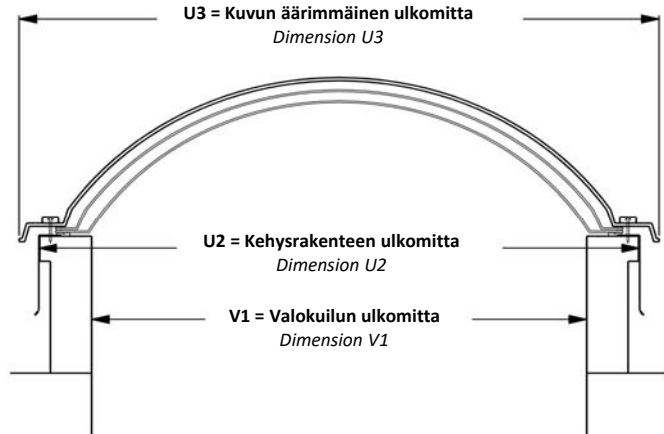

## M-kattovalokuvut / Dome skylights, type M

Mittoitus Dimensions			Hinta ilman asennuskehystä eur/kpl Price without frame eur/pc			Pakkaus eur/kolli Packing eur/package
Nimelliskoko mm	Kehysrakenteen ulkomitta mm U2-mitta U2-dimension	Kuvun äärim. ulkomitta mm U3-mitta U3-dimension	M1N 1-kert./1-ply	M2N 2-kert./2-ply	M3N 3-kert./3-ply	1 ... 12 Kupua Domes
600x600	800x800	860x860	123	178	236	12
600x900	800x1100	860x1160	153	222	294	12
600x1200	800x1400	860x1460	168	247	324	12
650x650	850x850	910x910	123	178	236	12
680x680	880x880	940x940	138	202	265	14
710x710	910x910	970x970	138	202	265	12
750x750	950x950	1010x1010	138	202	265	12
900x900	1100x1100	1160x1160	168	247	324	14
900x1200	1100x1400	1160x1460	213	313	407	14
900x1800	1100x2000	1160x2060	270	393	518	20
900x2100	1100x2300	1160x2360	296	431	569	20
920x920	1120x1120	1180x1180	180	264	349	14
1000x1000	1200x1200	1260x1260	195	283	373	14
1000x2000	1200x2200	1260x2260	296	431	569	20
1200x1200	1400x1400	1460x1460	239	350	459	20
1200x1800	1400x2000	1460x2060	313	458	602	20
1200x2100	1400x2300	1460x2360	334	489	643	20
1200x2400	1400x2600	1460x2660	369	538	708	25
1500x1500	1700x1700	1760x1760	313	458	602	20
1800x1800	2000x2000	2060x2060	725	1060	1395	25
2100x2100	2300x2300	2360x2360	1100	1607	2115	30