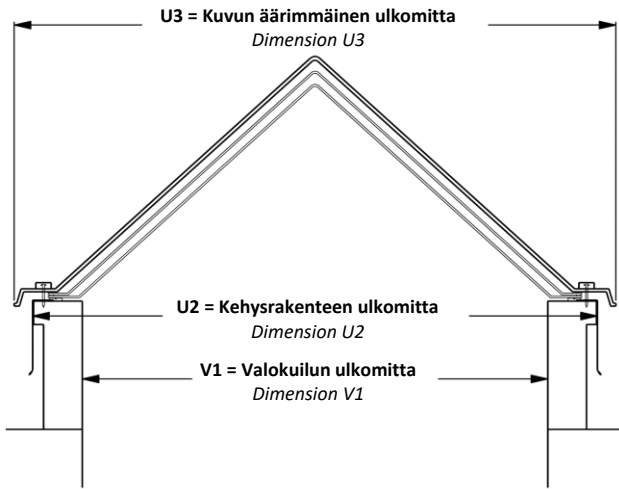

PM-KATTOIKKUNAT PYRAMIDI

Pyramid skylights, type PM

ALV 0% / VAT 0%
FCA Orimattila

Pyramidi-kattoikkuna ja MR-kehys

Mitoitus Dimensions			Hinta ilman asennuskehystä eur/kpl Price without frame eur/pce		
Nimelliskoko mm V1-mitta V1-dimension	Kehysrakenteen ulkomitta mm U2-mitta U2-dimension	Kuvun äärimm. ulkomitta mm U3-mitta U3-dimension	PM1N 1-kert. 1-ply	PM2N 2-kert. 2-ply	PM3N 3-kert. 3-ply
600x600	800x800	860x860	165	243	319
600x900	800x1100	860x1160	206	301	396
600x1200	800x1400	860x1460	227	331	437
900x900	1100x1100	1160x1160	227	331	437
900x1200	1100x1400	1160x1460	288	422	549
900x1800	1100x2000	1160x2060	363	531	698
900x2100	1100x2300	1160x2360	401	583	768
1000x1000	1200x1200	1260x1260	262	382	504
1000x2000	1200x2200	1260x2260	401	583	768
1200x1200	1400x1400	1460x1460	322	470	620
1200x1800	1400x2000	1460x2060	422	618	812
1200x2100	1400x2300	1460x2360	452	661	868
1200x2400	1400x2600	1460x2660	488	713	939
1500x1500	1700x1700	1760x1760	422	618	812
1800x1800	2000x2000	2060x2060	943	1377	1813