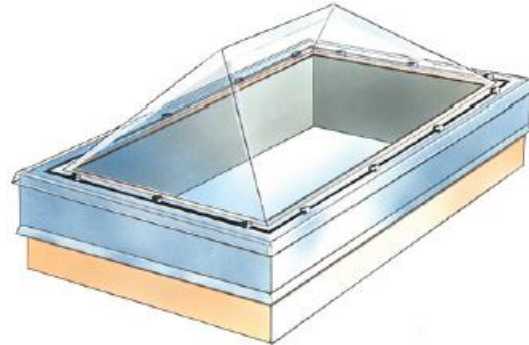

PM-KATTOIKKUNAT PYRAMIDI

Pyramid skylights, type PM

ALV 0% / VAT 0%
FCA Orimattila

Pyramidi-kattoikkuna ja MR-kehys

Mitoitus Dimensions			Hinta ilman asennuskehystä eur/kpl Price without frame eur/pce		
Nimelliskoko mm V1-mitta V1-dimension	Kehysrakenteen ulkomitta mm U2-mitta U2-dimension	Kuvun äärimm. ulkomitta mm U3-mitta U3-dimension	PM1N 1-kert. 1-ply	PM2N 2-kert. 2-ply	PM3N 3-kert. 3-ply
600x600	800x800	860x860	165	243	319
600x900	800x1100	860x1160	206	301	396
600x1200	800x1400	860x1460	227	331	437
900x900	1100x1100	1160x1160	227	331	437
900x1200	1100x1400	1160x1460	288	422	549
900x1800	1100x2000	1160x2060	363	531	698
900x2100	1100x2300	1160x2360	401	583	768
1000x1000	1200x1200	1260x1260	262	382	504
1000x2000	1200x2200	1260x2260	401	583	768
1200x1200	1400x1400	1460x1460	322	470	620
1200x1800	1400x2000	1460x2060	422	618	812
1200x2100	1400x2300	1460x2360	452	661	868
1200x2400	1400x2600	1460x2660	488	713	939
1500x1500	1700x1700	1760x1760	422	618	812
1800x1800	2000x2000	2060x2060	943	1377	1813

Pyramidi-kattoikkunat valmistetaan lasinkirkaasta akryylimuovista. Tiivisteet ja kiinnitysruuvit sisältyvät hintoihin. PM-kattoikkunoita varten on saatavissa laaja valikoima kiinteitä ja avattavia jalustarakenteita.

Pyramid skylights are produced of clear acrylic. Gaskets and fixing screws are included in the price.