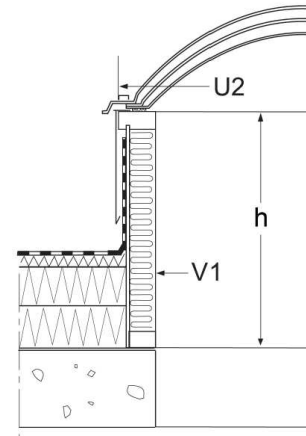

# MP-KATTOVALOKUVUT PYÖREÄT

HINNASTO 2.10.2017

Price list

Round dome skylights, type MP

ALV 0% / VAT 0%  
FCA Orimattila

Mitoitus Dimensions			Hinta eur/kpl Price eur/pce		
Nimelliskoko mm V1-mitta V1-dimension	Kehysrakenteen ulkomitta mm U2-mitta U2-dimension	Kuvun äärimm. ulkomitta mm U3-mitta U3-dimension	M1P 1-kert. 1-ply	M2P 2-kert. 2-ply	M3P 3-kert. 3-ply
Ø 600	Ø 800	Ø 860	156	227	300
Ø 900	Ø 1100	Ø 1160	213	313	411
Ø 1000	Ø 1200	Ø 1260	247	360	473
Ø 1200	Ø 1400	Ø 1460	303	443	582
Ø 1500	Ø 1700	Ø 1760	397	579	763
Ø 1800	Ø 2000	Ø 2060	849	1240	1632
Ø 2100	Ø 2300	Ø 2360	1244	1819	2395

Vakiokokoisten lisäksi useita muita kokoja. Pyydä tarjous.  
Several other sizes available too. Ask price.

MP-kattovalokuvut valmistetaan lasinkirkaasta akryylimuovista. Tiivisteet ja kiinnitysruuvit sisältyvät hintoihin. Puurunkoiset ja kivillaeristeiset PR-jalustat muodostavat valmiin kuilun kattokuvuille. Hintaan sisältyy näkyvien puuosien pintakäsittely ja jalustan sisäverhouk (RR20) pellitys.

Mitoitus Dimensions		Hinta eur/kpl Price eur/pce			
Nimelliskoko mm V1-mitta V1-dimension	Kehysrakenteen ulkomitta mm U2-mitta U2-dimension	Kehys + Kauluspelti Frame + flashing		Jalusta + Kauluspelti Upstand + flashing	
		PS h 45	PR4 h 400	PR7.5 h 750	
Ø 600	Ø 800	358	678	717	
Ø 900	Ø 1100	370	710	761	
Ø 1000	Ø 1200	376	725	781	
Ø 1200	Ø 1400	417	810	872	
Ø 1500	Ø 1700	472	922	994	
Ø 1800	Ø 2000	551	1088	1173	
Ø 2100	Ø 2300	609	1213	1306	