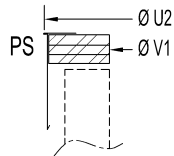

# MP-KATTOVALOKUVUT PYÖREÄT

HINNASTO 2.10.2017

Price list

Round dome skylights, type MP

ALV 0% / VAT 0%  
FCA Orimattila

Mitoitus Dimensions			Hinta eur/kpl Price eur/pce		
Nimelliskoko mm V1-mitta V1-dimension	Kehysrakenteen ulkomitta mm U2-mitta U2-dimension	Kuvun äärimm. ulkomitta mm U3-mitta U3-dimension	M1P 1-kert. 1-ply	M2P 2-kert. 2-ply	M3P 3-kert. 3-ply
Ø 600	Ø 800	Ø 860	156	227	300
Ø 900	Ø 1100	Ø 1160	213	313	411
Ø 1000	Ø 1200	Ø 1260	247	360	473
Ø 1200	Ø 1400	Ø 1460	303	443	582
Ø 1500	Ø 1700	Ø 1760	397	579	763
Ø 1800	Ø 2000	Ø 2060	849	1240	1632
Ø 2100	Ø 2300	Ø 2360	1244	1819	2395

Vakiokokoisten lisäksi useita muita kokoja. Pyydä tarjous.  
Several other sizes available too. Ask price.

MP-kattovalokuvut valmistetaan lasinkirkaasta akryylimuovista. Tiivisteet ja kiinnitysruuvit sisältyvät hintoihin. Puurunkoiset ja kivillaeristeiset PR-jalustat muodostavat valmiin kuilun kattokuvuille. Hintaan sisältyy näkyvien puuosien pintakäsittely ja jalustan sisäverhouk (RR20) pellitys.

Mitoitus Dimensions		Hinta eur/kpl Price eur/pce			
Nimelliskoko mm V1-mitta V1-dimension	Kehysrakenteen ulkomitta mm U2-mitta U2-dimension	Kehys + Kauluspelti Frame + flashing		Jalusta + Kauluspelti Upstand + flashing	
		PS h 45	PR4 h 400	PR7.5 h 750	
Ø 600	Ø 800	358	678	717	
Ø 900	Ø 1100	370	710	761	
Ø 1000	Ø 1200	376	725	781	
Ø 1200	Ø 1400	417	810	872	
Ø 1500	Ø 1700	472	922	994	
Ø 1800	Ø 2000	551	1088	1173	
Ø 2100	Ø 2300	609	1213	1306	