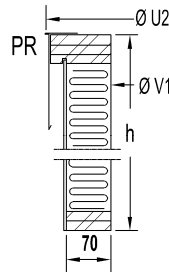

# MP-KATTOVALOKUVUT PYÖREÄT

HINNASTO 2.10.2017

Price list

Round dome skylights, type MP

ALV 0% / VAT 0%  
FCA Orimattila

Mitoitus Dimensions			Hinta eur/kpl Price eur/pce		
Nimelliskoko mm V1-mitta V1-dimension	Kehysrakenteen ulkomitta mm U2-mitta U2-dimension	Kuvun äärimm. ulkomitta mm U3-mitta U3-dimension	M1P 1-kert. 1-ply	M2P 2-kert. 2-ply	M3P 3-kert. 3-ply
Ø 600	Ø 800	Ø 860	156	227	300
Ø 900	Ø 1100	Ø 1160	213	313	411
Ø 1000	Ø 1200	Ø 1260	247	360	473
Ø 1200	Ø 1400	Ø 1460	303	443	582
Ø 1500	Ø 1700	Ø 1760	397	579	763
Ø 1800	Ø 2000	Ø 2060	849	1240	1632
Ø 2100	Ø 2300	Ø 2360	1244	1819	2395

Vakiokokoisten lisäksi useita muita kokoja. Pyydä tarjous.  
Several other sizes available too. Ask price.

MP-kattovalokuvut valmistetaan lasinkirkaasta akryylimuovista. Tiivisteet ja kiinnitysruuvit sisältyvät hintoihin. Puurunkoiset ja kivillaeristeiset PR-jalustat muodostavat valmiin kuilun kattokuvuille. Hintaan sisältyy näkyvien puuosien pintakäsittely ja jalustan sisäverhouk (RR20) pellitys.

Mitoitus Dimensions		Hinta eur/kpl Price eur/pce			
Nimelliskoko mm V1-mitta V1-dimension	Kehysrakenteen ulkomitta mm U2-mitta U2-dimension	Kehys + Kauluspelti Frame + flashing		Jalusta + Kauluspelti Upstand + flashing	
		PS h 45	PR4 h 400	PR7.5 h 750	
Ø 600	Ø 800	358	678	717	
Ø 900	Ø 1100	370	710	761	
Ø 1000	Ø 1200	376	725	781	
Ø 1200	Ø 1400	417	810	872	
Ø 1500	Ø 1700	472	922	994	
Ø 1800	Ø 2000	551	1088	1173	
Ø 2100	Ø 2300	609	1213	1306	