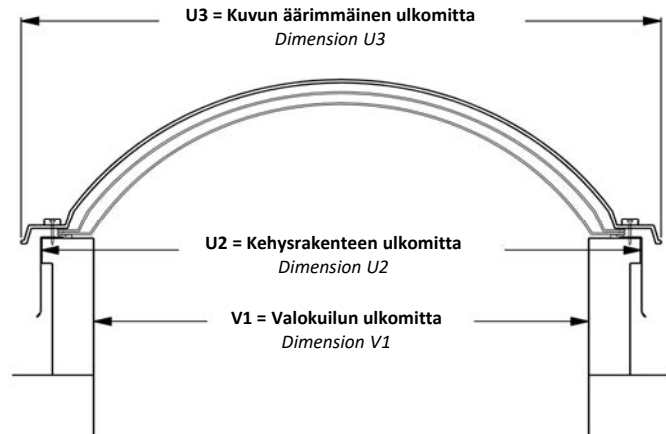

*M-skylights are produced of clear acrylic.
Gaskets and fixing screws are included in the price.*

M-kattovalokupu ja MR-kehys

M-kattovalokuvut / *Dome skylights, type M*

Mitoitus <i>Dimensions</i>			Hinta ilman asennuskehystä eur/kpl <i>Price without frame eur/pc</i>			Pakkaus eur/kolli <i>Packing eur/package</i>
Nimelliskoko mm V1-mitta <i>V1-dimension</i>	Kehysrakenteen ulkomitta mm U2-mitta <i>U2-dimension</i>	Kuvun äärimm. ulkomitta mm U3-mitta <i>U3-dimension</i>	M1N 1-kert./1-ply	M2N 2-kert./2-ply	M3N 3-kert./3-ply	1 ... 12 Kupua <i>Domes</i>
600x600	800x800	860x860	123	178	236	12
600x900	800x1100	860x1160	153	222	294	12
600x1200	800x1400	860x1460	168	247	324	12
710x710	910x910	970x970	138	202	265	12
750x750	950x950	1010x1010	138	202	265	12
900x900	1100x1100	1160x1160	168	247	324	14
900x1200	1100x1400	1160x1460	213	313	407	14
900x1800	1100x2000	1160x2060	270	393	518	20
900x2100	1100x2300	1160x2360	296	431	569	20
920x920	1120x1120	1180x1180	180	264	349	14
1000x1000	1200x1200	1260x1260	195	283	373	14
1000x2000	1200x2200	1260x2260	296	431	569	20
1200x1200	1400x1400	1460x1460	239	350	459	20
1200x1800	1400x2000	1460x2060	313	458	602	20
1200x2100	1400x2300	1460x2360	334	489	643	20
1200x2400	1400x2600	1460x2660	369	538	708	25
1500x1500	1700x1700	1760x1760	313	458	602	20
1800x1800	2000x2000	2060x2060	725	1060	1395	25
2100x2100	2300x2300	2360x2360	1100	1607	2115	30