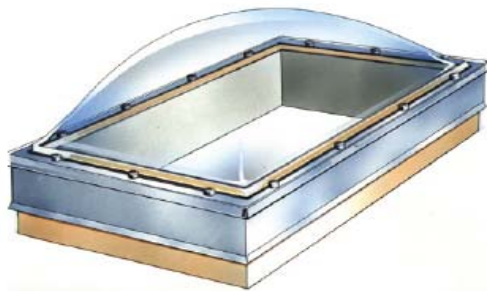

M-KATTOVALOKUVUT

HINNASTO 15.3.2019

Price list

Dome skylights, type M

ALV 0% / VAT 0%
FCA Orimattila

M-kattovalokuvut valmistetaan lasinkirkaasta akryylimuovista. Tiivisteet ja kiinnitysruuvit sisältyvät hintoihin. M-kattovalokupuja varten on saatavissa laaja valikoima kiinteitä ja avattavia jalustarakenteita.

*M-skylights are produced of clear acrylic.
Gaskets and fixing screws are included in the price.*

M-kattovalokupu ja MR-kehys

M-kattovalokuvut / *Dome skylights, type M*

Mitoitus <i>Dimensions</i>			Hinta ilman asennuskehystä eur/kpl <i>Price without frame eur/pc</i>			Pakkaus eur/kolli <i>Packing eur/package</i>
Nimelliskoko mm V1-mitta <i>V1-dimension</i>	Kehysrakenteen ulkomitta mm U2-mitta <i>U2-dimension</i>	Kuvun äärimm. ulkomitta mm U3-mitta <i>U3-dimension</i>	M1N 1-kert./1-ply	M2N 2-kert./2-ply	M3N 3-kert./3-ply	1 ... 12 Kupua <i>Domes</i>
600x600	800x800	860x860	123	178	236	12
600x900	800x1100	860x1160	153	222	294	12
600x1200	800x1400	860x1460	168	247	324	12
710x710	910x910	970x970	138	202	265	12
750x750	950x950	1010x1010	138	202	265	12
900x900	1100x1100	1160x1160	168	247	324	14
900x1200	1100x1400	1160x1460	213	313	407	14
900x1800	1100x2000	1160x2060	270	393	518	20
900x2100	1100x2300	1160x2360	296	431	569	20
920x920	1120x1120	1180x1180	180	264	349	14
1000x1000	1200x1200	1260x1260	195	283	373	14
1000x2000	1200x2200	1260x2260	296	431	569	20
1200x1200	1400x1400	1460x1460	239	350	459	20
1200x1800	1400x2000	1460x2060	313	458	602	20
1200x2100	1400x2300	1460x2360	334	489	643	20
1200x2400	1400x2600	1460x2660	369	538	708	25
1500x1500	1700x1700	1760x1760	313	458	602	20
1800x1800	2000x2000	2060x2060	725	1060	1395	25
2100x2100	2300x2300	2360x2360	1100	1607	2115	30