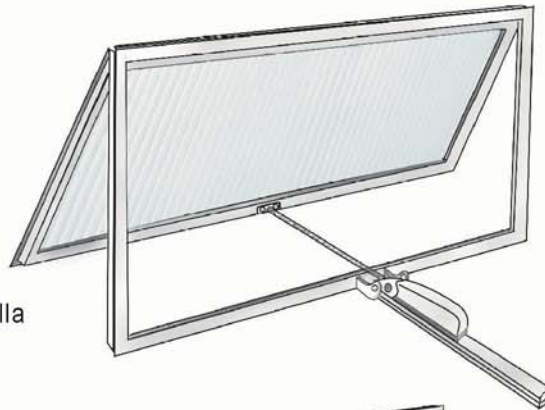

Tuuletusikkunat NATURVENT SA (tuotantorakennuksiin)

Rakenne ja sisältö

- karmi ja puite: Forster 50-teräsputkiprofiilia pulverimaalattuna
- lasitus PC-monikerroslevyä, kirkas, paks. 16 mm, valonläpäisy 76%, k-arvo 2,4 W/m² K

Varusteet

- avaajalaitteita, aukipitolaitteita ja ikkunasalpoja

**Tuuletusikkuna
NATURVENT SA**
sähkömoottoriavaajalla