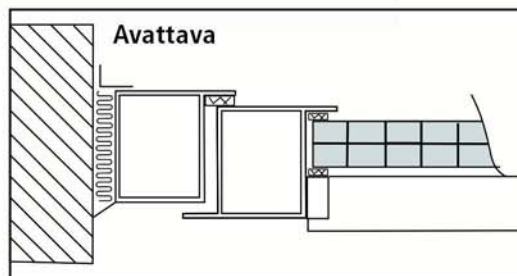

Tuuletusikkunat NATURVENT SA (tuotantorakennuksiin)

Rakenne ja sisältö

- karmi ja puite: Forster 50-teräsputkiprofiilia pulverimaalattuna
- lasitus PC-monikerroslevyä, kirkas, paks. 16 mm, valonläpäisy 76%, k-arvo 2,4 W/m² K

Varusteet

- avaajalaitteita, aukipitolaitteita ja ikkunasalpoja

Avattava