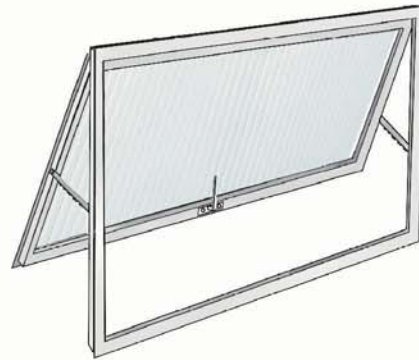

Tuuletusikkunat NATURVENT SA (tuotantorakennuksiin)

Rakenne ja sisältö

- karmi ja puite: Forster 50-teräsputkiprofiilia pulverimaalattuna
- lasitus PC-monikerroslevyä, kirkas, paks. 16 mm, valonläpäisy 76%, k-arvo 2,4 W/m² K

Varusteet

- avaajalaitteita, aukipitolaitteita ja ikkunasalpoja

**Tuuletusikkuna
NATURVENT SA**
sähkömoottoriavaajalla

**Tuuletus-
painike**

**Tuuletusikkuna
NATURVENT SA**
aukipitolaitteella ja ikkunasalvalla