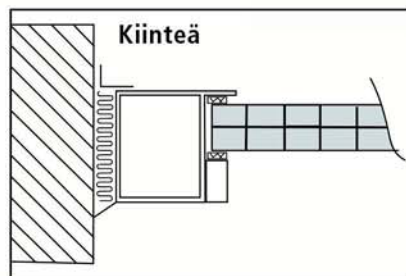

**Tuuletusikkuna
NATURVENT SA**
aukipitolaitteella ja ikkunasalvalla

Kiinteä