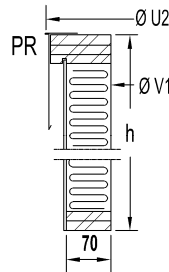

MP-KATTOVALOKUVUT PYÖREÄT

HINNASTO 15.4.2019

Price list

Round dome skylights, type MP

ALV 0% / VAT 0%
FCA Orimattila

Mitoitus Dimensions			Hinta eur/kpl Price eur/pce		
Nimelliskoko mm	Kehysrakenteen ulkomitta mm U2-mitta U2-dimension	Kuvun äärimm. ulkomitta mm U3-mitta U3-dimension	M1P 1-kert. 1-ply	M2P 2-kert. 2-ply	M3P 3-kert. 3-ply
Ø 600	Ø 800	Ø 860	160	233	308
Ø 900	Ø 1100	Ø 1160	218	321	421
Ø 1000	Ø 1200	Ø 1260	253	369	485
Ø 1200	Ø 1400	Ø 1460	311	454	597
Ø 1500	Ø 1700	Ø 1760	407	593	782
Ø 1800	Ø 2000	Ø 2060	870	1271	1673
Ø 2100	Ø 2300	Ø 2360	1275	1864	2455

Vakiokokoisten lisäksi useita muita kokoja. Pyydä tarjous.
Several other sizes available too. Ask price.

MP-kattovalokuvut valmistetaan lasinkirkaasta akryylimuovista. Tiivistet ja kiinnitysruuvit sisältyvät hintoihin. Puurunkoiset ja kivillaeristeiset PR-jalustat muodostavat valmiin kuilun kattokuvuille. Hintaan sisältyy näkyvien puuosien pintakäsittely ja jalustan sisäverhouk (RR20) pellitys.

Mitoitus Dimensions		Hinta eur/kpl Price eur/pce			
Nimelliskoko mm V1-mitta V1-dimension	Kehysrakenteen ulkomitta mm U2-mitta U2-dimension	Kehys + Kauluspelti Frame + flashing		Jalusta + Kauluspelti Upstand + flashing	
		PS h 45	PR4 h 400	PR7.5 h 750	
Ø 600	Ø 800	372	707	750	
Ø 900	Ø 1100	386	743	799	
Ø 1000	Ø 1200	392	758	820	
Ø 1200	Ø 1400	435	847	916	
Ø 1500	Ø 1700	492	963	1043	
Ø 1800	Ø 2000	575	1138	1233	
Ø 2100	Ø 2300	632	1263	1367	