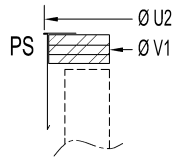

MP-KATTOVALOKUVUT PYÖREÄT

HINNASTO 15.4.2019

Price list

Round dome skylights, type MP

ALV 0% / VAT 0%
FCA Orimattila

Mitoitus Dimensions			Hinta eur/kpl Price eur/pce		
Nimelliskoko mm	Kehysrakenteen ulkomitta mm U2-mitta U2-dimension	Kuvun äärimm. ulkomitta mm U3-mitta U3-dimension	M1P 1-kert. 1-ply	M2P 2-kert. 2-ply	M3P 3-kert. 3-ply
Ø 600	Ø 800	Ø 860	160	233	308
Ø 900	Ø 1100	Ø 1160	218	321	421
Ø 1000	Ø 1200	Ø 1260	253	369	485
Ø 1200	Ø 1400	Ø 1460	311	454	597
Ø 1500	Ø 1700	Ø 1760	407	593	782
Ø 1800	Ø 2000	Ø 2060	870	1271	1673
Ø 2100	Ø 2300	Ø 2360	1275	1864	2455

Vakiokokoisten lisäksi useita muita kokoja. Pyydä tarjous.
Several other sizes available too. Ask price.

MP-kattovalokuvut valmistetaan lasinkirkaasta akryylimuovista. Tiivistet ja kiinnitysruuvit sisältyvät hintoihin. Puurunkoiset ja kivillaeristeiset PR-jalustat muodostavat valmiin kuilun kattokuvuille. Hintaan sisältyy näkyvien puuosien pintakäsittely ja jalustan sisäverhouk (RR20) pellitys.

Mitoitus Dimensions		Hinta eur/kpl Price eur/pce			
Nimelliskoko mm V1-mitta V1-dimension	Kehysrakenteen ulkomitta mm U2-mitta U2-dimension	Kehys + Kauluspelti Frame + flashing		Jalusta + Kauluspelti Upstand + flashing	
		PS h 45	PR4 h 400	PR7.5 h 750	
Ø 600	Ø 800	372	707	750	
Ø 900	Ø 1100	386	743	799	
Ø 1000	Ø 1200	392	758	820	
Ø 1200	Ø 1400	435	847	916	
Ø 1500	Ø 1700	492	963	1043	
Ø 1800	Ø 2000	575	1138	1233	
Ø 2100	Ø 2300	632	1263	1367	