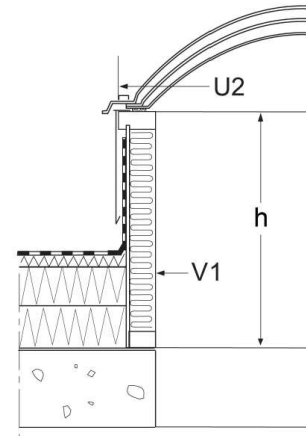

MP-KATTOVALOKUVUT PYÖREÄT

HINNASTO 15.4.2019

Price list

Round dome skylights, type MP

ALV 0% / VAT 0%
FCA Orimattila

Mitoitus Dimensions			Hinta eur/kpl Price eur/pce		
Nimelliskoko mm	Kehysrakenteen ulkomitta mm U2-mitta U2-dimension	Kuvun äärimm. ulkomitta mm U3-mitta U3-dimension	M1P 1-kert. 1-ply	M2P 2-kert. 2-ply	M3P 3-kert. 3-ply
Ø 600	Ø 800	Ø 860	160	233	308
Ø 900	Ø 1100	Ø 1160	218	321	421
Ø 1000	Ø 1200	Ø 1260	253	369	485
Ø 1200	Ø 1400	Ø 1460	311	454	597
Ø 1500	Ø 1700	Ø 1760	407	593	782
Ø 1800	Ø 2000	Ø 2060	870	1271	1673
Ø 2100	Ø 2300	Ø 2360	1275	1864	2455

Vakiokokoisten lisäksi useita muita kokoja. Pyydä tarjous.
Several other sizes available too. Ask price.

MP-kattovalokuvut valmistetaan lasinkirkaasta akryylimuovista. Tiivistet ja kiinnitysruuvit sisältyvät hintoihin. Puurunkoiset ja kivillaeristeiset PR-jalustat muodostavat valmiin kuilun kattokuvuille. Hintaan sisältyy näkyvien puuosien pintakäsittely ja jalustan sisäverhouk (RR20) pellitys.

Mitoitus Dimensions		Hinta eur/kpl Price eur/pce			
Nimelliskoko mm V1-mitta V1-dimension	Kehysrakenteen ulkomitta mm U2-mitta U2-dimension	Kehys + Kauluspelti Frame + flashing		Jalusta + Kauluspelti Upstand + flashing	
		PS h 45	PR4 h 400	PR7.5 h 750	
Ø 600	Ø 800	372	707	750	
Ø 900	Ø 1100	386	743	799	
Ø 1000	Ø 1200	392	758	820	
Ø 1200	Ø 1400	435	847	916	
Ø 1500	Ø 1700	492	963	1043	
Ø 1800	Ø 2000	575	1138	1233	
Ø 2100	Ø 2300	632	1263	1367	